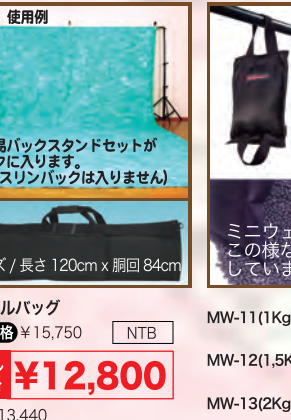

バウンスボード 専用キャスター

[BW1805]
キャスター 2面用 (3ヶ)
プロ価格 ¥12,600
セール価格 **¥10,800**
 税込 ¥11,340
**キャスター付きで
 楽々移動!!**
[BW1806]
キャスター 3面用 (5ヶ)
プロ価格 ¥21,000
セール価格 **¥18,000**
 税込 ¥18,900

USA 直輸入モスリン (シワバック) “秋のシーズンベスト5”

DM1055/1057/1093/1062/1067

各モスリンにはメーカーオリジナルバッグ付 / クランプ4ヶサービス

サイズ / 3x6m

プロ価格 各 ¥75,600

セール価格 **¥56,800**

税込 ¥59,640

DM1099 (3x6m)
現品 1本限り

DM1081~1084
 スキットと無地 / 染めムラ皆無

トレディ簡易バックスタンドセット 仮設スタジオ・出張撮影の必需品
 (エアークッション装備 / 4ALスタンド) / スタンド転倒防止に! ミニウェイト

処分価格 **¥39,800** 税込 ¥41,790

セール価格 **¥33,800** 税込 ¥35,490
 DM1082 ~1084 プロ価格 各 ¥60,900
セール価格 **¥39,800** 税込 ¥41,790

トレディ簡易バックスタンドセット
プロ価格 ¥85,260 [T2701]
セール価格 **¥69,800** 税込 ¥73,290 (イタリア製)

トラベルバッグ
プロ価格 ¥15,750 [NTB]
セール価格 **¥12,800** 税込 ¥13,440

MW-11(1Kg) **特別価格** **¥2,400** 税込 ¥2,520
 MW-12(1.5Kg) **特別価格** **¥3,000** 税込 ¥3,150
 MW-13(2Kg) **特別価格** **¥3,800** 税込 ¥3,990

バックのイメージチェンジに人物の足元や写真のアクセントに最適!!