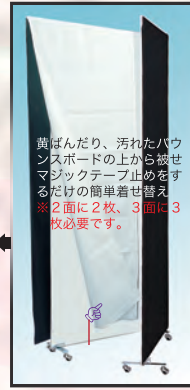

七五三のアクセントや入園・入学を落ち着いた演出で飾ります

プロ価格 ¥47,250 品番：W2634B

処分価格 **¥16,000** 梱包費サービス 税込 ¥16,800

サイズ / W470 x H770 x D290 x SH320mm

注1) 飾り障子(大・小)/デザインパネルは、受注生産につき良品の返品はお受け致しかねます。 ※各商品の送料はお客のご負担となります。 ※印刷物につき、多少の絵柄・色が異なる場合があります。

スタジオライティングのアシストはお任せ!! <バウンスボードシリーズ>

バウンスボード 2面 / 3面

スタジオライティングの必需品!!

バウンスボード 2面
プロ価格 ¥60,900 [BW1801]
セール価格 **¥52,000**
 税込 ¥54,600 (梱包費 ¥3,150)
 サイズ / H2,220 x W830mm x 2面
 重さ / 5Kg (キャスター別売)
**デジタルライティングの
 アシストもお任せ!!**
バウンスボード 3面
プロ価格 ¥89,250 [BW1802]
セール価格 **¥76,000**
 税込 ¥79,800 (梱包費 ¥3,675)
 サイズ / H2,220 x W830mm x 3面
 重さ / 7.5Kg (キャスター別売)

バウンスボード 1面
プロ価格 ¥38,850 [BW1800]
セール価格 **¥33,000**
 税込 ¥34,650 (梱包費 ¥3,150)
 サイズ / H2,220 x W830mm
 重さ / 3Kg (キャスター2ヶ付)
 ※キャスターなしでは自立しません
光は思い通り!!
バウンスボード用着せ替えクロス
プロ価格 一枚 ¥16,590 [BW1810]
セール価格 **¥13,800**
 税込 ¥14,490 (一枚の価格です)
 サイズ / H2,220 x W830mm
 ※白・黒バウンスボードと同クロス