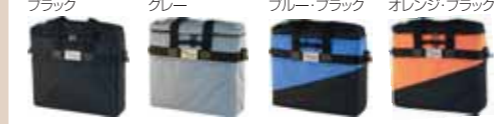

サイズ/W1,500×H830×D500×SH440mm 色/ベージュ・グレー(ビニールレザー)

ページ **セール価格** (K1500) **¥96,000** 税込 ¥100,800

グレー

女性でもラクラク移動 **20% OFF**

コーナー椅子 K-DX (2脚セット) (CD2901) **プロ価格** ¥210,000 **セール価格** **¥160,000** 税込 ¥168,000

サイズ/W1,500×H630×D750×SH440mm 色/ベージュ(布張り)

子供から家族集合まであらゆるポートレートはこの1セットが上品に演出。ポーキングのバリエーションは無限。

椅子本体の前後のデザインも変えてあります。アーチ型に抜いてある方はドレスや打掛けの裾が入ります。

この「K1500」は、あらゆるポートレート撮影にご使用頂ける様に設計製作致しました。まず、背もたれは飾り用として取り外しが勿論、左右(表裏)どちら向きでも使用可能。両肘掛けも各々取り外しができ、腰を掛ける事もできるので、このユニットソファがあれば一台で3~4脚以上の働きをします。 ※注:背もたれは飾り、もたれることはできません。

※この商品の納期は受発注後約2週間かかります。

足元の黒い部分はベージュ系でも張れます!

スタジオ内の移動もこの大きさにもかかわらず、人が座らないときは脚部よりキャスターが出て、スイスイと女性でもラクに動かす事が出来ます。

簡単な3ステップでiMacを移動できるケース、新登場!

iLuggerケースは、頑丈な材質で構成されており、最もタフな旅行に耐えられるよう、キーボードやマウス、電源ケーブルを収納する為の追加の収納用仕切りが備わっています。